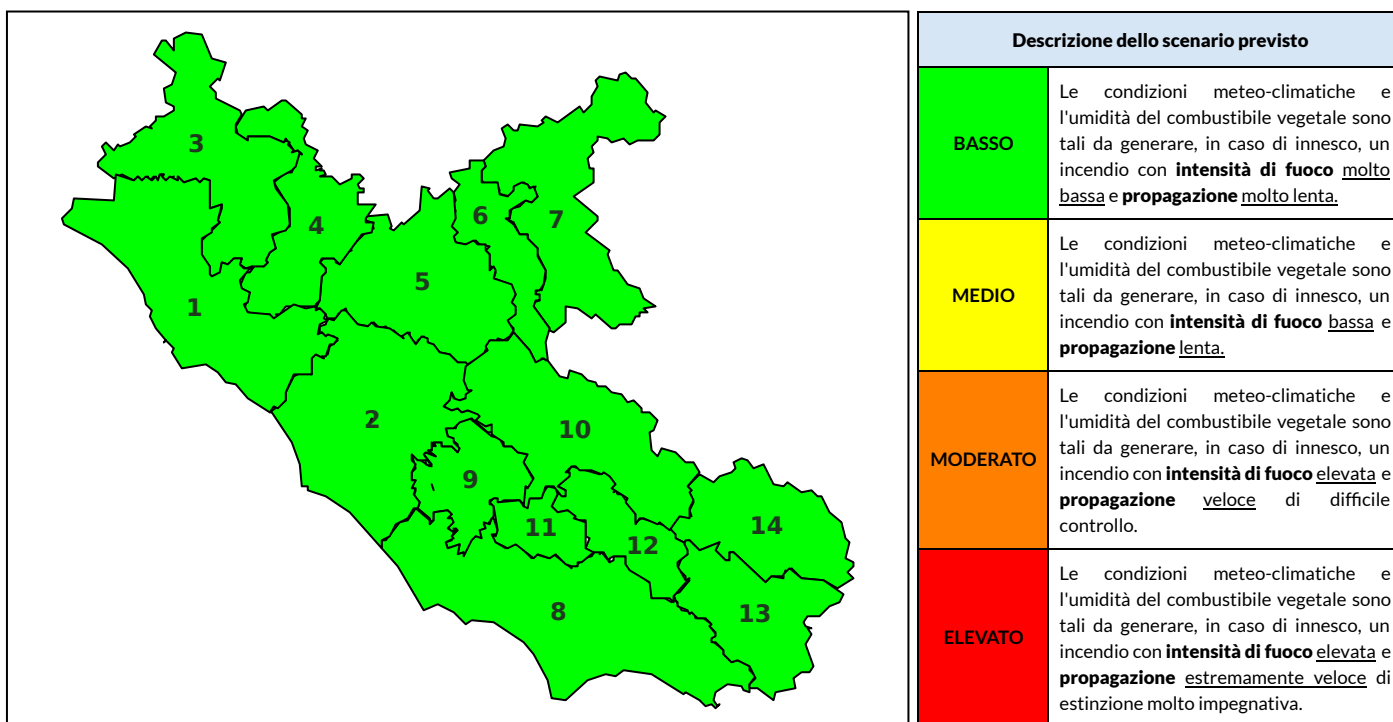

BOLLETTINO DI PERICOLOSITA' DA INCENDI BOSCHIVI

Previsioni per oggi 9-9-2024

Livello di pericolosità da incendio boschivo per Zona di Allerta AIB

Bollettino emesso nel periodo della campagna AIB Lazio sulla base del modello previsionale RISICOLazio, sviluppato in collaborazione con Fondazione CIMA, che fornisce un supporto per la valutazione della Pericolosità da incendio boschivo aggregata sulle Zone di Allerta AIB, approvate come parte integrante del Piano AIB Lazio 2020-2022 con DGR n° 270 del 15/05/2020. Il dettaglio della distribuzione dei Comuni nelle Zone AIB è consultabile al link https://protezionecivile.regione.lazio.it/zone_allerta_aib_comuni/. Le Norme Comportamentali per la popolazione sono consultabili al link https://protezionecivile.regione.lazio.it/norme_comportamentali_aib/.

Zona AIB	1	2	3	4	5	6	7	8	9	10	11	12	13	14
Livello Pericolosità	BASSO	BASSO	BASSO	BASSO	BASSO	BASSO	BASSO	BASSO	BASSO	BASSO	BASSO	BASSO	BASSO	BASSO

NOTE

BOLLETTINO DI PERICOLOSITA' DA INCENDI BOSCHIVI

Previsioni per domani 10-9-2024