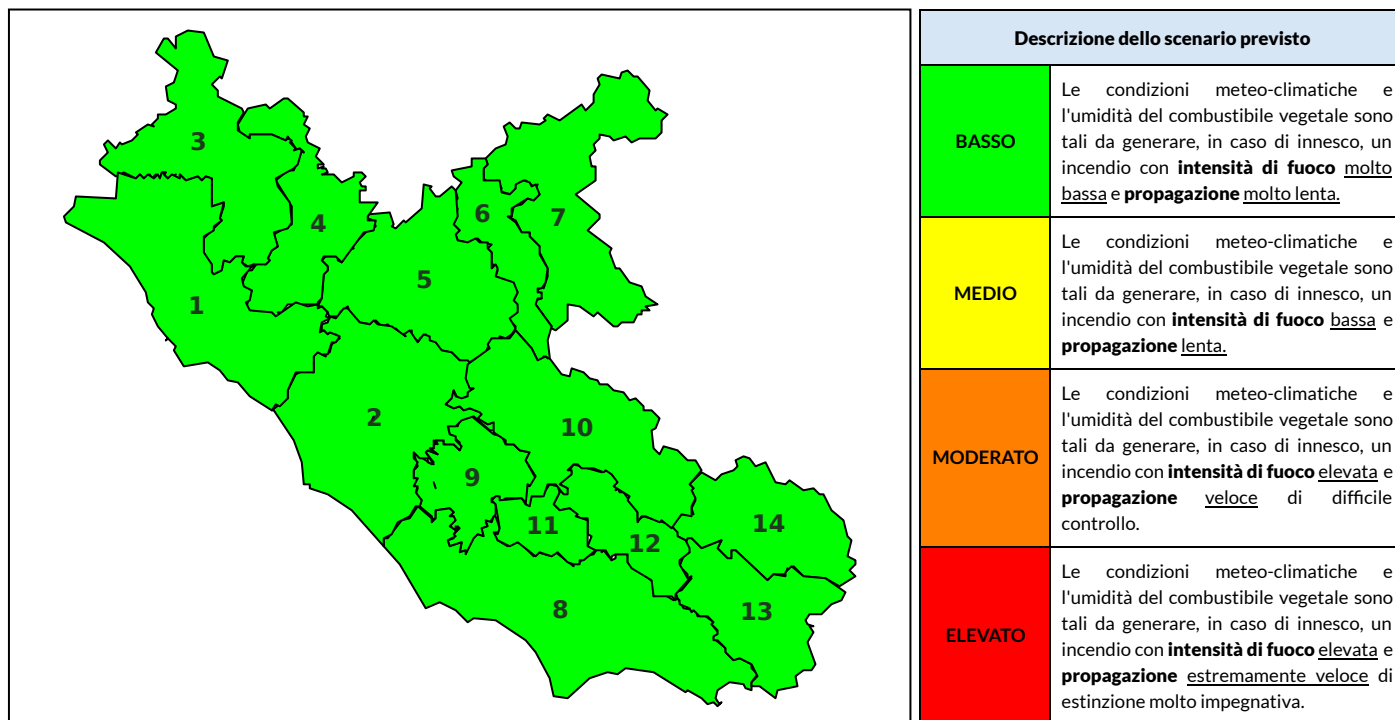

BOLLETTINO DI PERICOLOSITA' DA INCENDI BOSCHIVI

Previsioni per domani 10-9-2024

Livello di pericolosità da incendio boschivo per Zona di Allerta AIB

Bollettino emesso nel periodo della campagna AIB Lazio sulla base del modello previsionale RISICOLazio, sviluppato in collaborazione con Fondazione CIMA, che fornisce un supporto per la valutazione della Pericolosità da incendio boschivo aggregata sulle Zone di Allerta AIB, approvate come parte integrante del Piano AIB Lazio 2020-2022 con DGR n° 270 del 15/05/2020. Il dettaglio della distribuzione dei Comuni nelle Zone AIB è consultabile al link <https://protezionecivile.regione.lazio.it/zone_allerta_aib_comuni/>. Le Norme Comportamentali per la popolazione sono consultabili al link <https://protezionecivile.regione.lazio.it/norme_comportamentali_aib/>.

Zona AIB	1	2	3	4	5	6	7	8	9	10	11	12	13	14
Livello Pericolosità	BASSO	BASSO	BASSO	BASSO	BASSO	BASSO	BASSO	BASSO	BASSO	BASSO	BASSO	BASSO	BASSO	BASSO